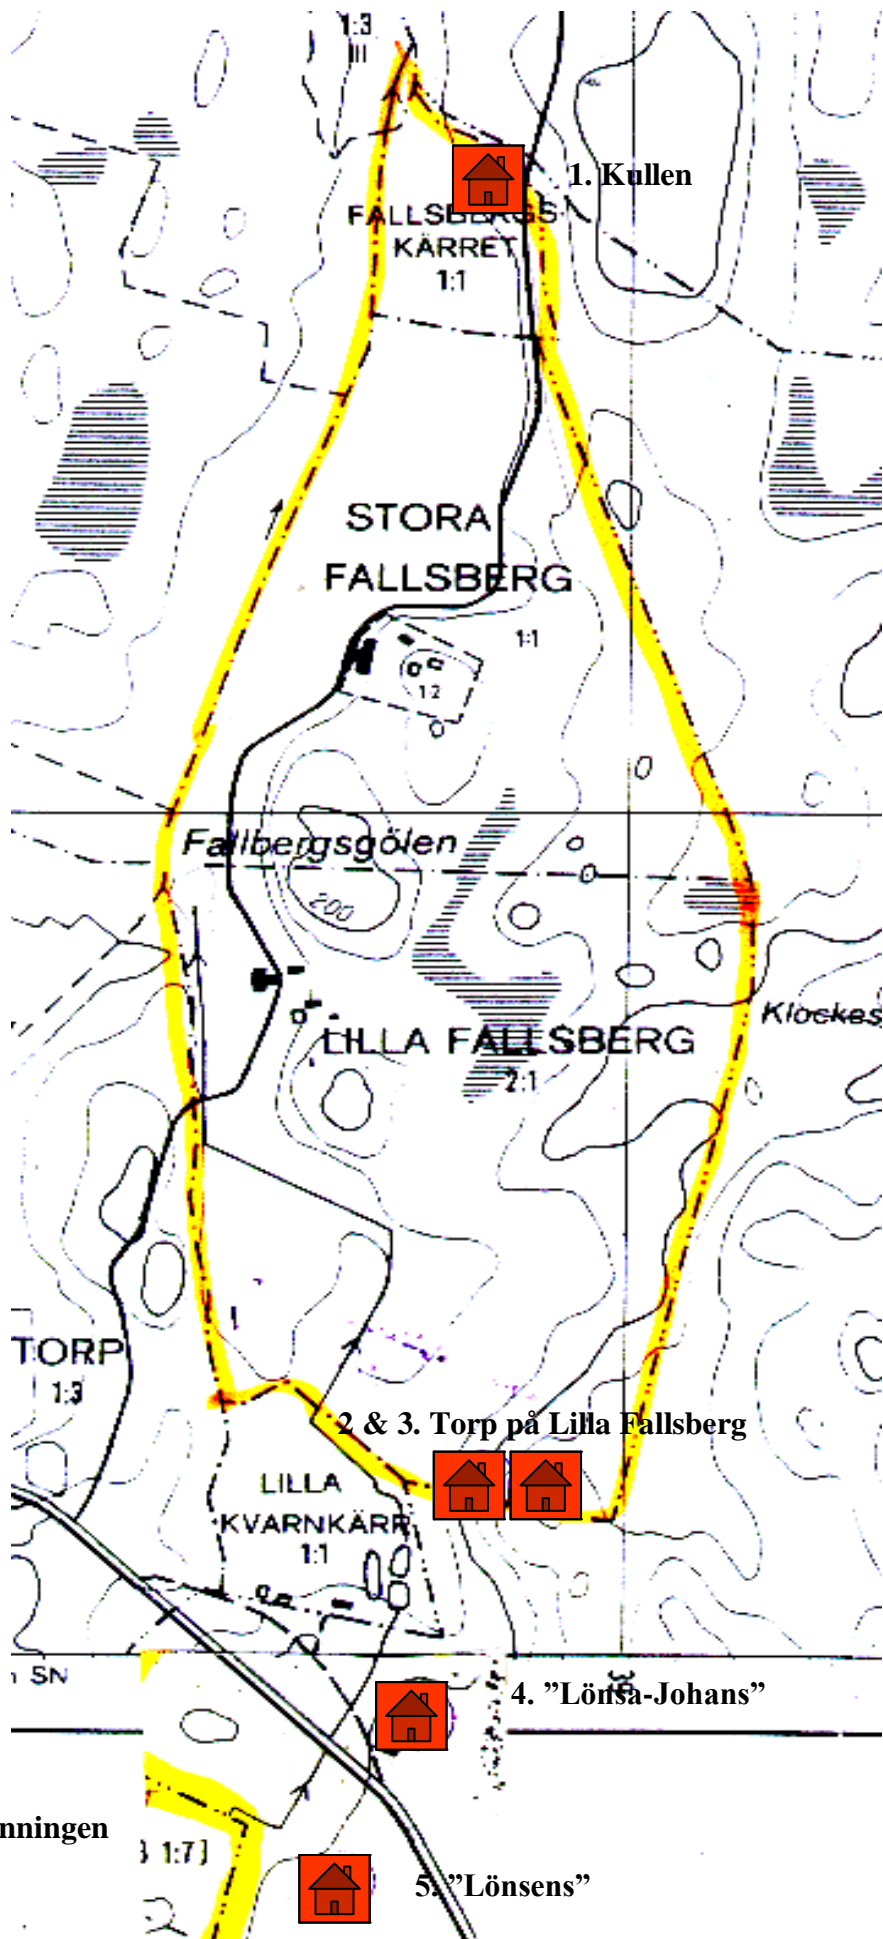

**Torpinventering i Stora Åby socken Nr. 158 i inventeringen.**

**Torpets namn:** Torp på Lilla Fallsberg.

**Tillhört gården:** Lilla Fallsberg

**Torpets art:** Torp

**Siste brukare av torpet:** Det kan ej med säkerhet fastställas vem som sist bebott torpet.

**Husen finns inte kvar.**

**Torpets geografiska läge är utsatt på ekonomiska kartan med nr: 2.**

**Torpets plats i terrängen har återfunnits.**

**Markens nuvarande ägare:** Lysings Häradsallmäning

**Kommentar i övrigt:** Saknas

**Källor:** Husförhörslängder, Skifteshandlingar, Ortsbefolkning.

**Inventerare:** Boets Torpinventeringscirkel år 1992

**Bestående av:** Harry Ström, Hans Rydberg, Hans Wigren.  
Torsten Lack.

**Videofilm nr: 10**

**Skyltbeskrivning**

158. Lilla Fallsberg

Torp på Lilla Fallsbergs ägor.